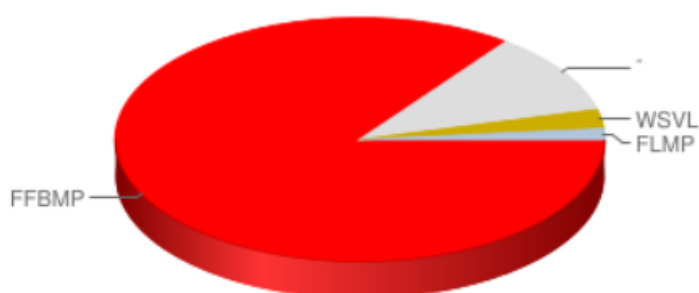

Organisation LES SPITANTS DE NAMUR ASBL (NA029)

Évènement 5e Spit'automnale

Localisation Saint-Servais (Namur)

Date Samedi 01-Oct. -2022

Distances

Distance	participants	% Total
0	4	1.44
4	26	9.39
6	77	27.80
12	118	42.60
20	52	18.77
	277	

Temps

Inscriptions / Fédération

Fédération	# Personnes	% Total	# Clubs	Classement
FFBMP	236	85.20	57	1
-	30	10.83	0	2
WSVL	7	2.53	6	3
FLMP	4	1.44	1	4
Total	277		64	

Fédération