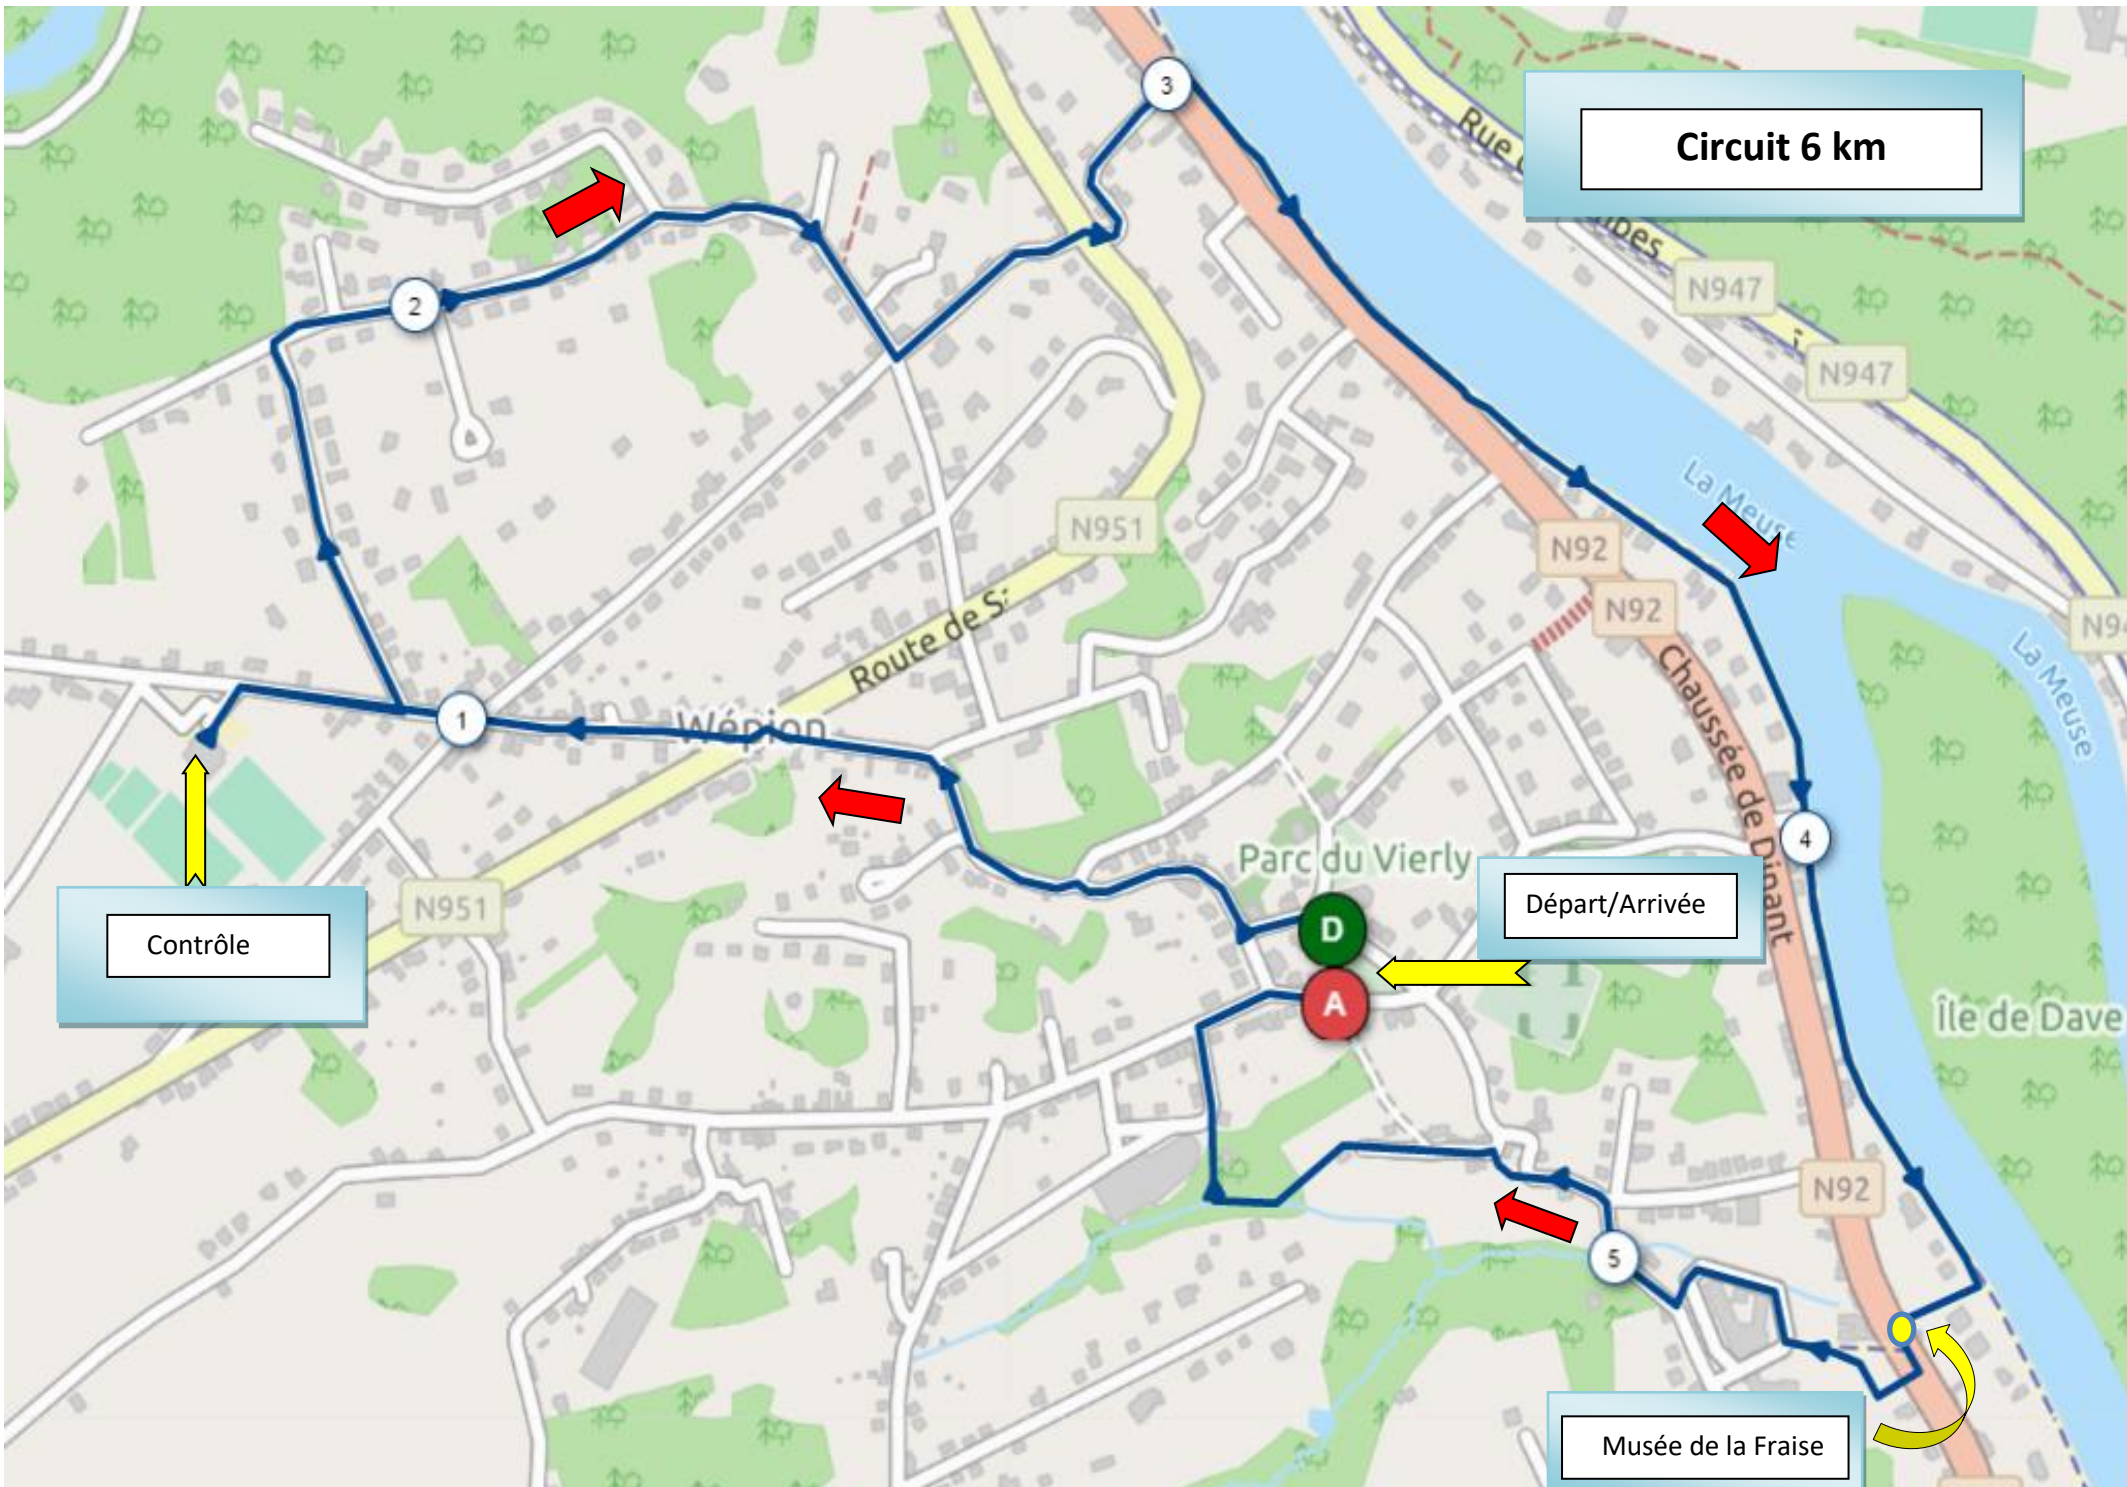

Circuit 4 km

Départ/Arrivée

Musée de la Fraise

Circuit 6 km

Contrôle

Départ/Arrivée

Musée de la Fraise

Circuit 10 km

Départ/Arrivée

Contrôle

A 10 km

A - R 10 km

R 10 km

Musée de la Fraise

A 10 km

D

A

Wépion

Route de S

Rue de Jambes

La Meuse

Chaussée de l'Éminant

Dave

Jardin des Petits

A - R 16 km

R 16 km

A 16 km

300 m