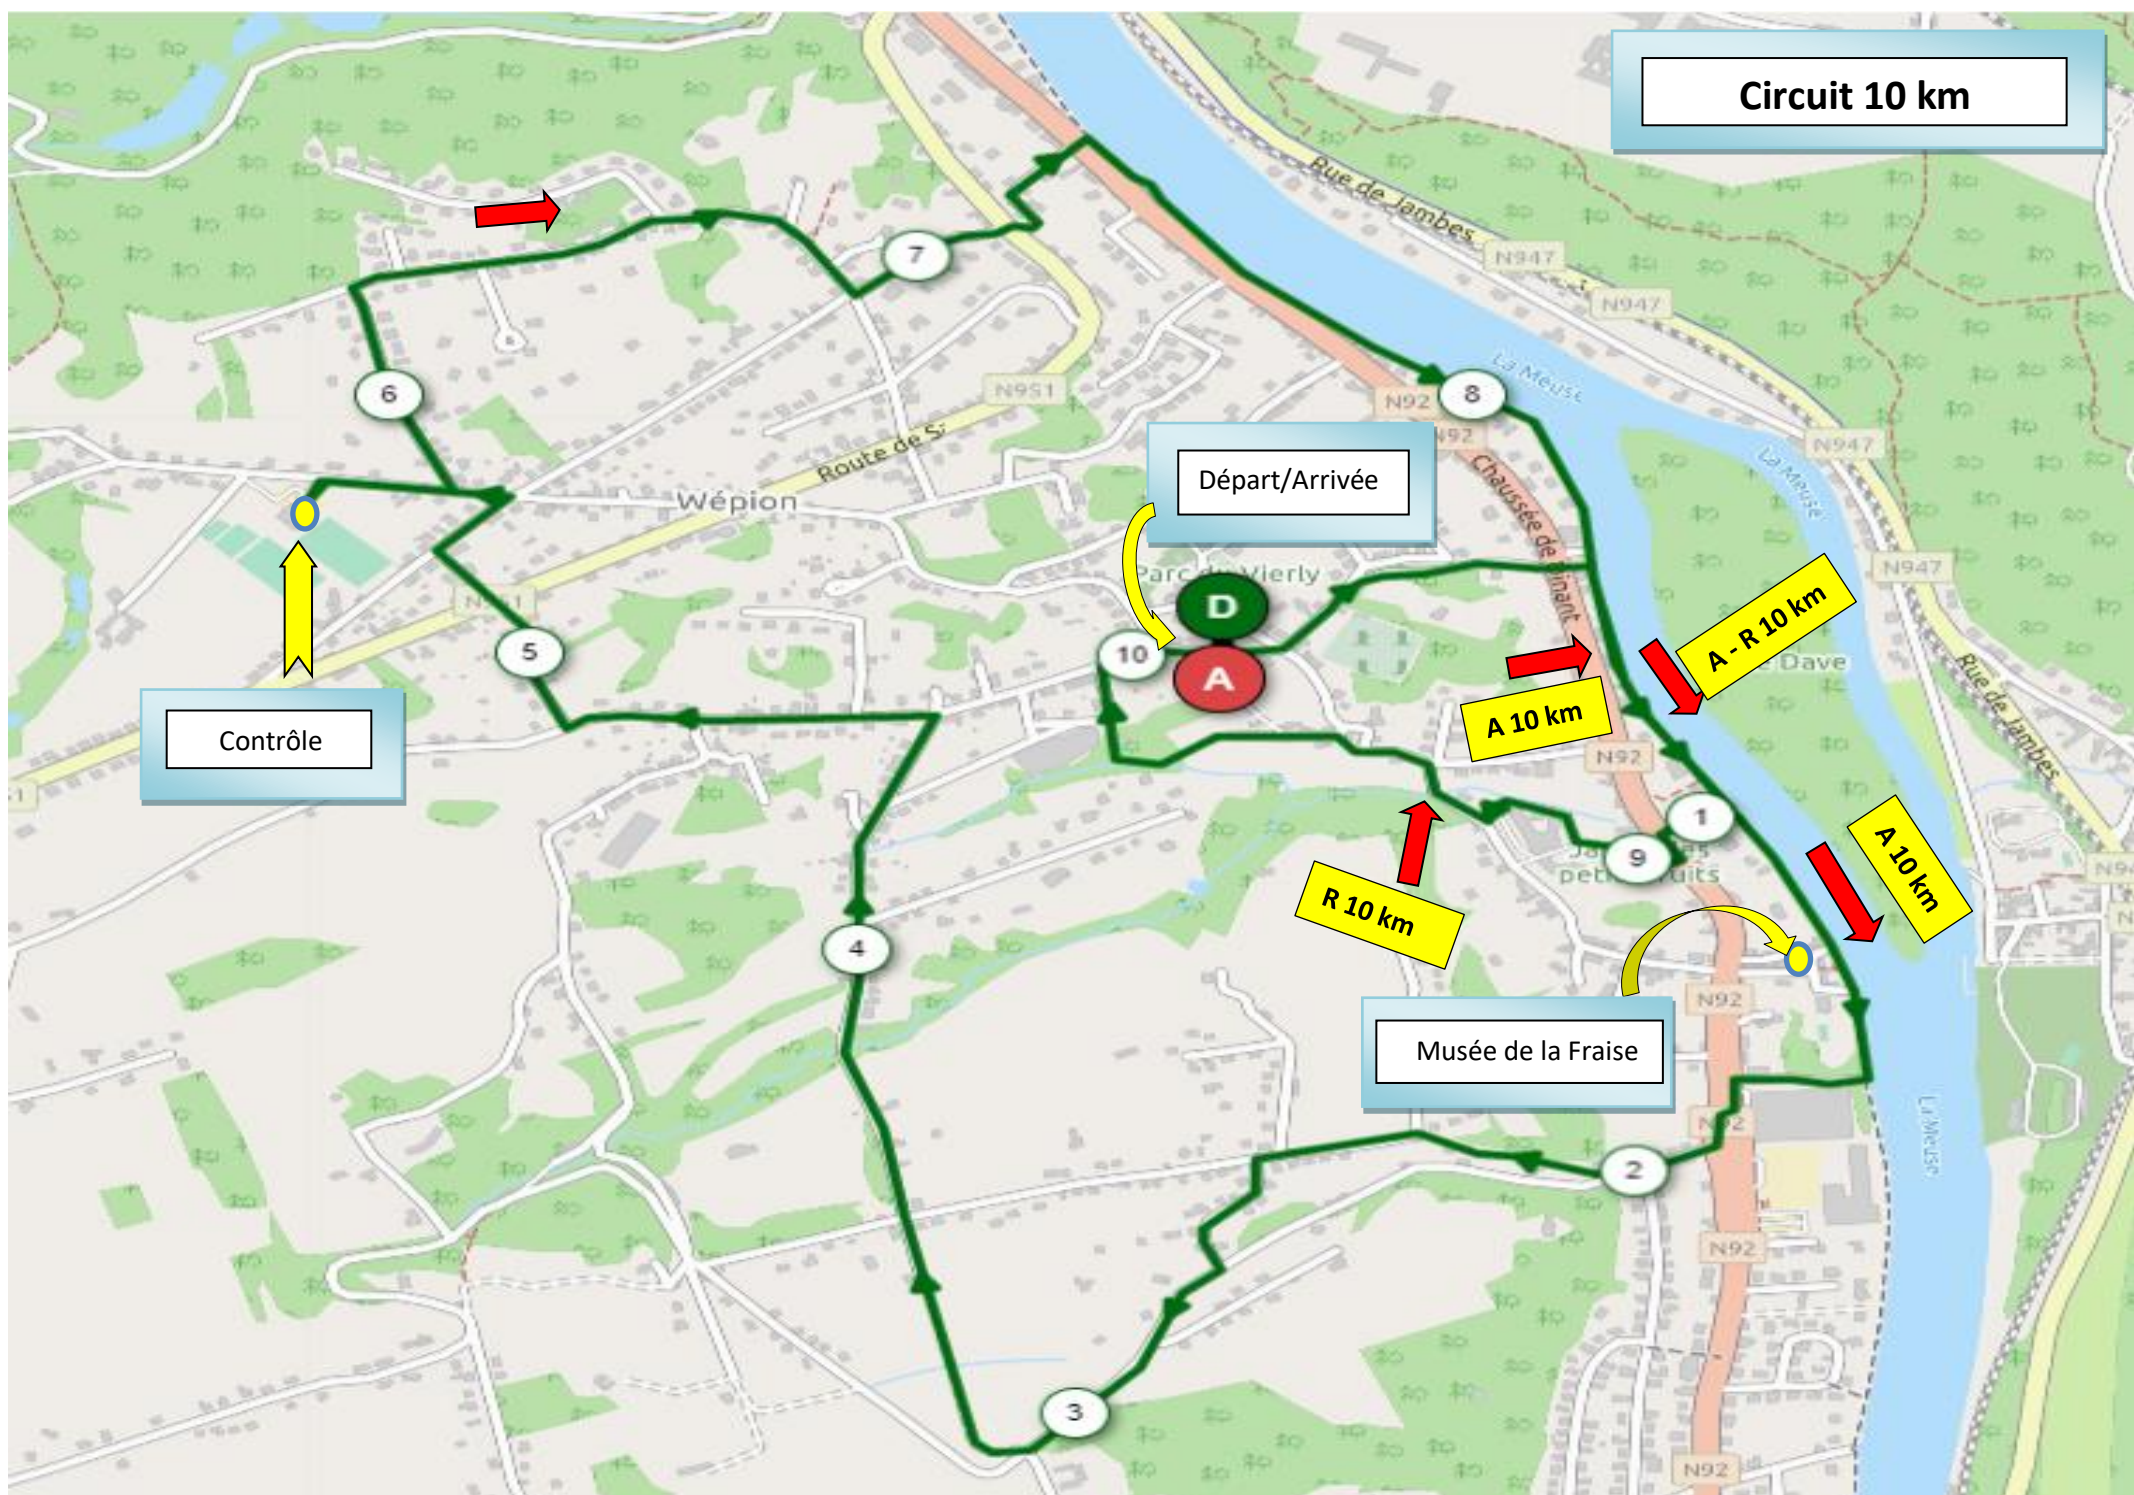

Circuit 4 km

Départ/Arrivée

Musée de la Fraise

Circuit 6 km

Contrôle

Départ/Arrivée

Musée de la Fraise

Circuit 10 km

Départ/Arrivée

Contrôle

A 10 km

A - R 10 km

R 10 km

Musée de la Fraise

A 10 km

D

Rue de Jambes

La Meuse

Circuit 16 km

Boucle 16 km

Départ/Arrivée

Contrôle

Musée de la Fraise

A 16 km

A - R 16 km

R 16 km

A 16 km

300 m