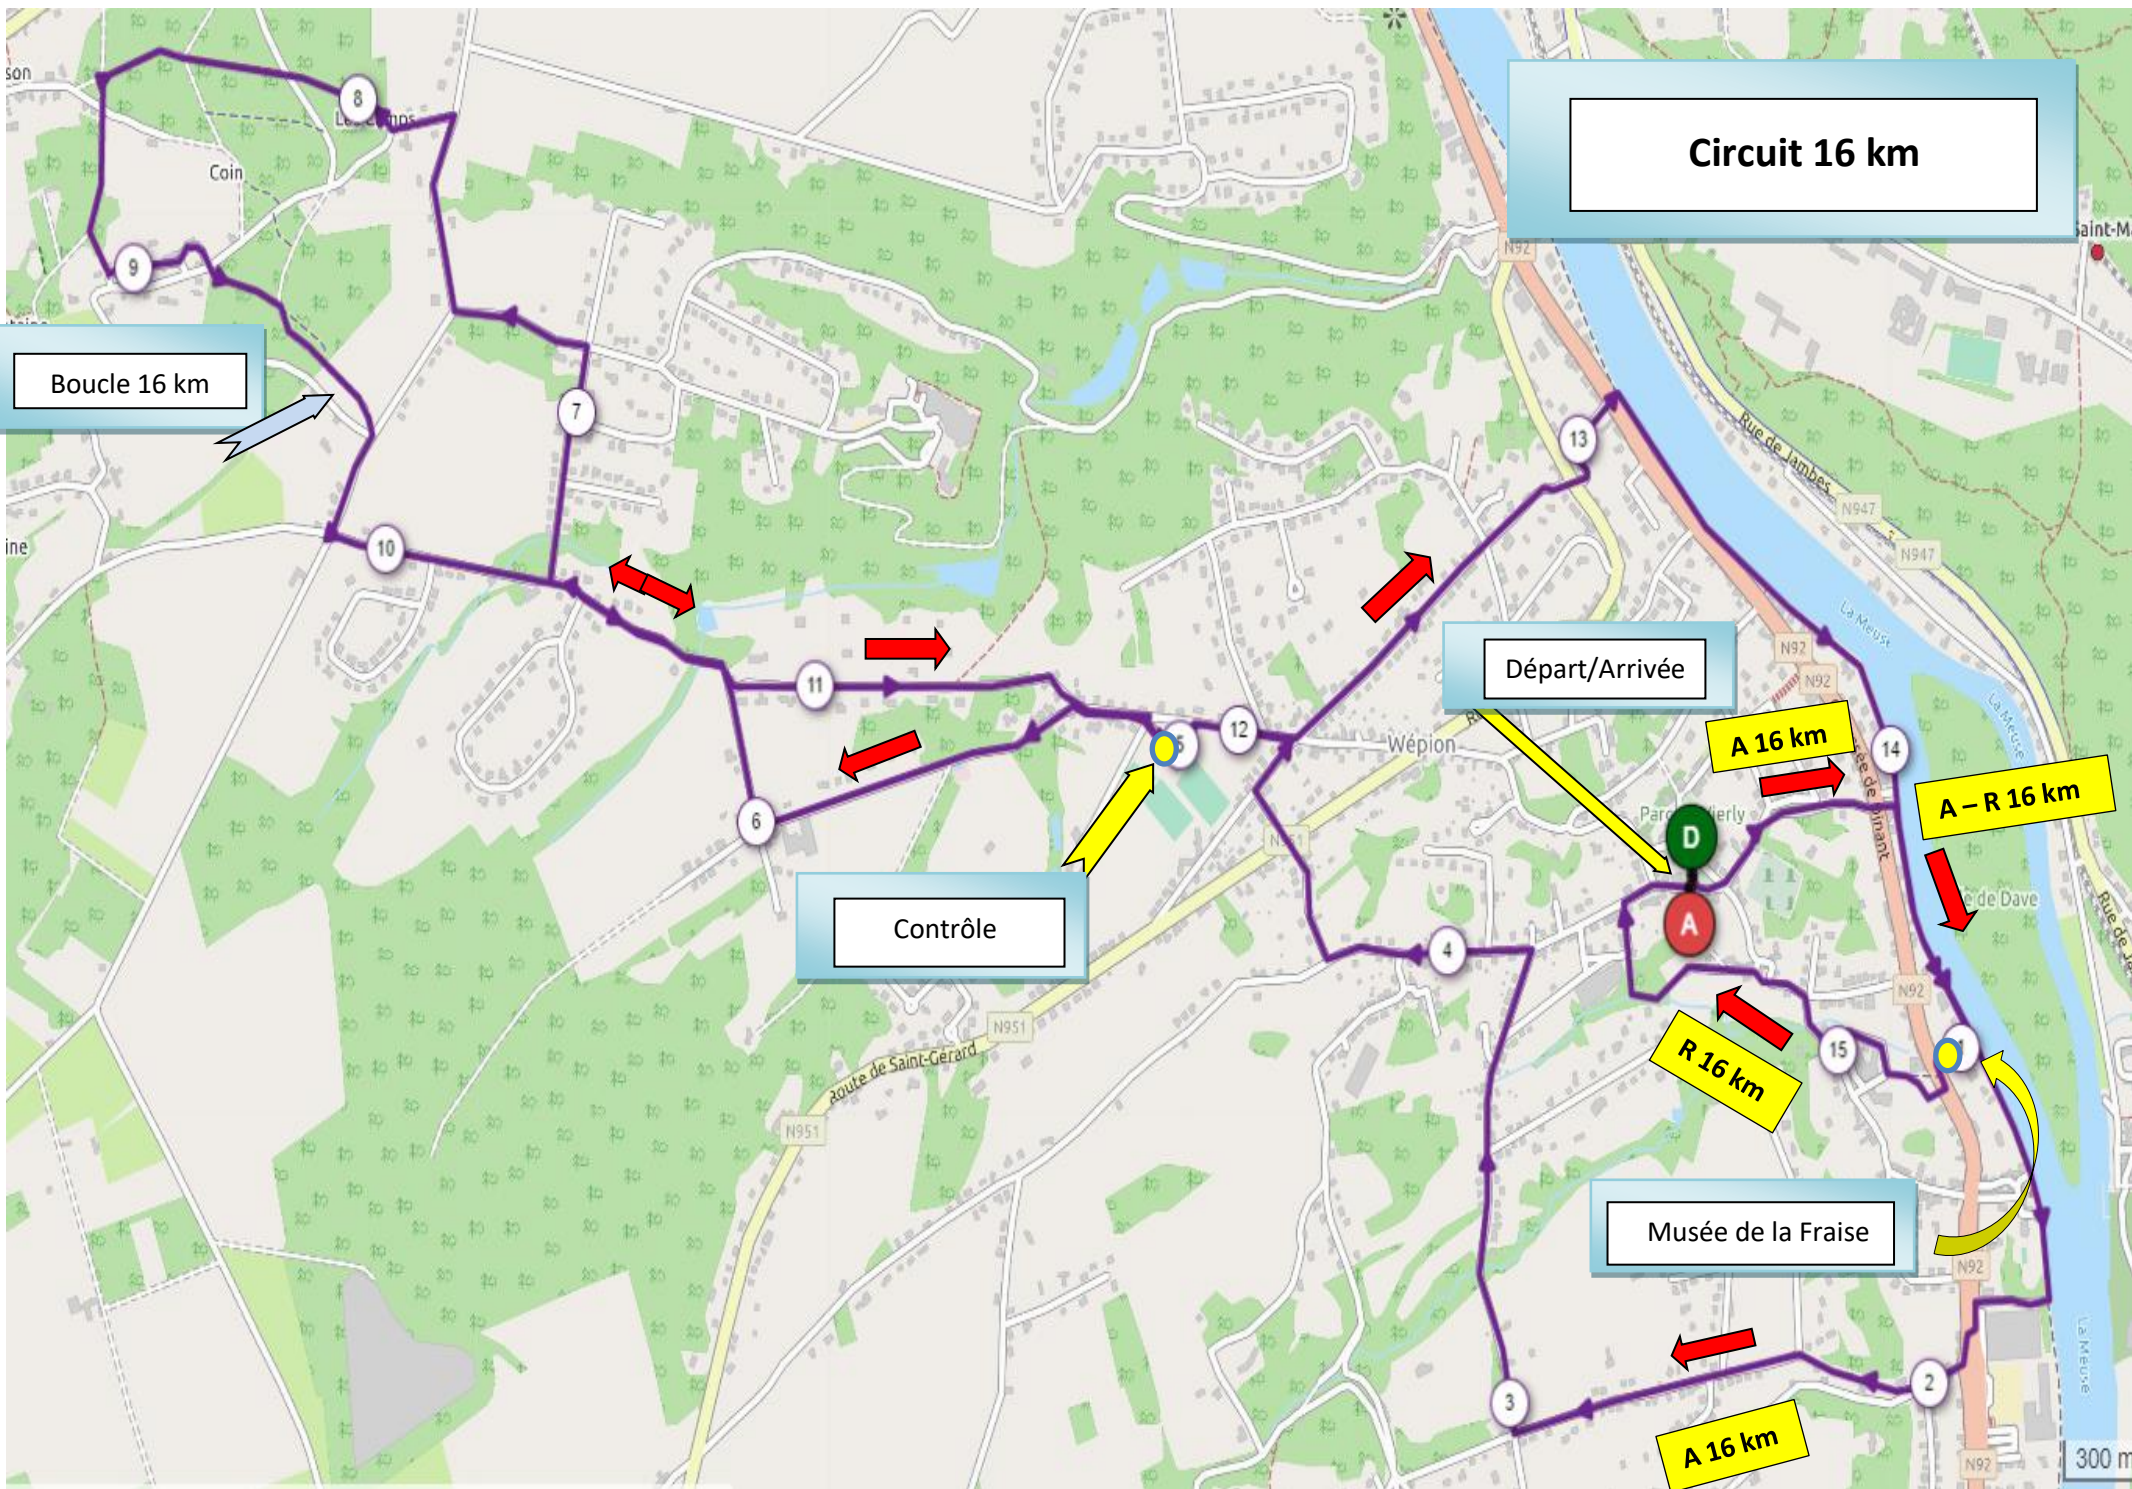

Départ/Arrivée

Contrôle

A 10 km

A - R 10 km

R 10 km

Musée de la Fraise

A 10 km

D

A

Wépion

Route de S

Rue de Jambes

La Meuse

Chaussée de l'Éminant

Dave

Jardin des Petits

Rue de Jambes

La Meuse

Circuit 16 km

Boucle 16 km

Départ/Arrivée

Contrôle

Musée de la Fraise

A 16 km

A - R 16 km

R 16 km

A 16 km

300 m