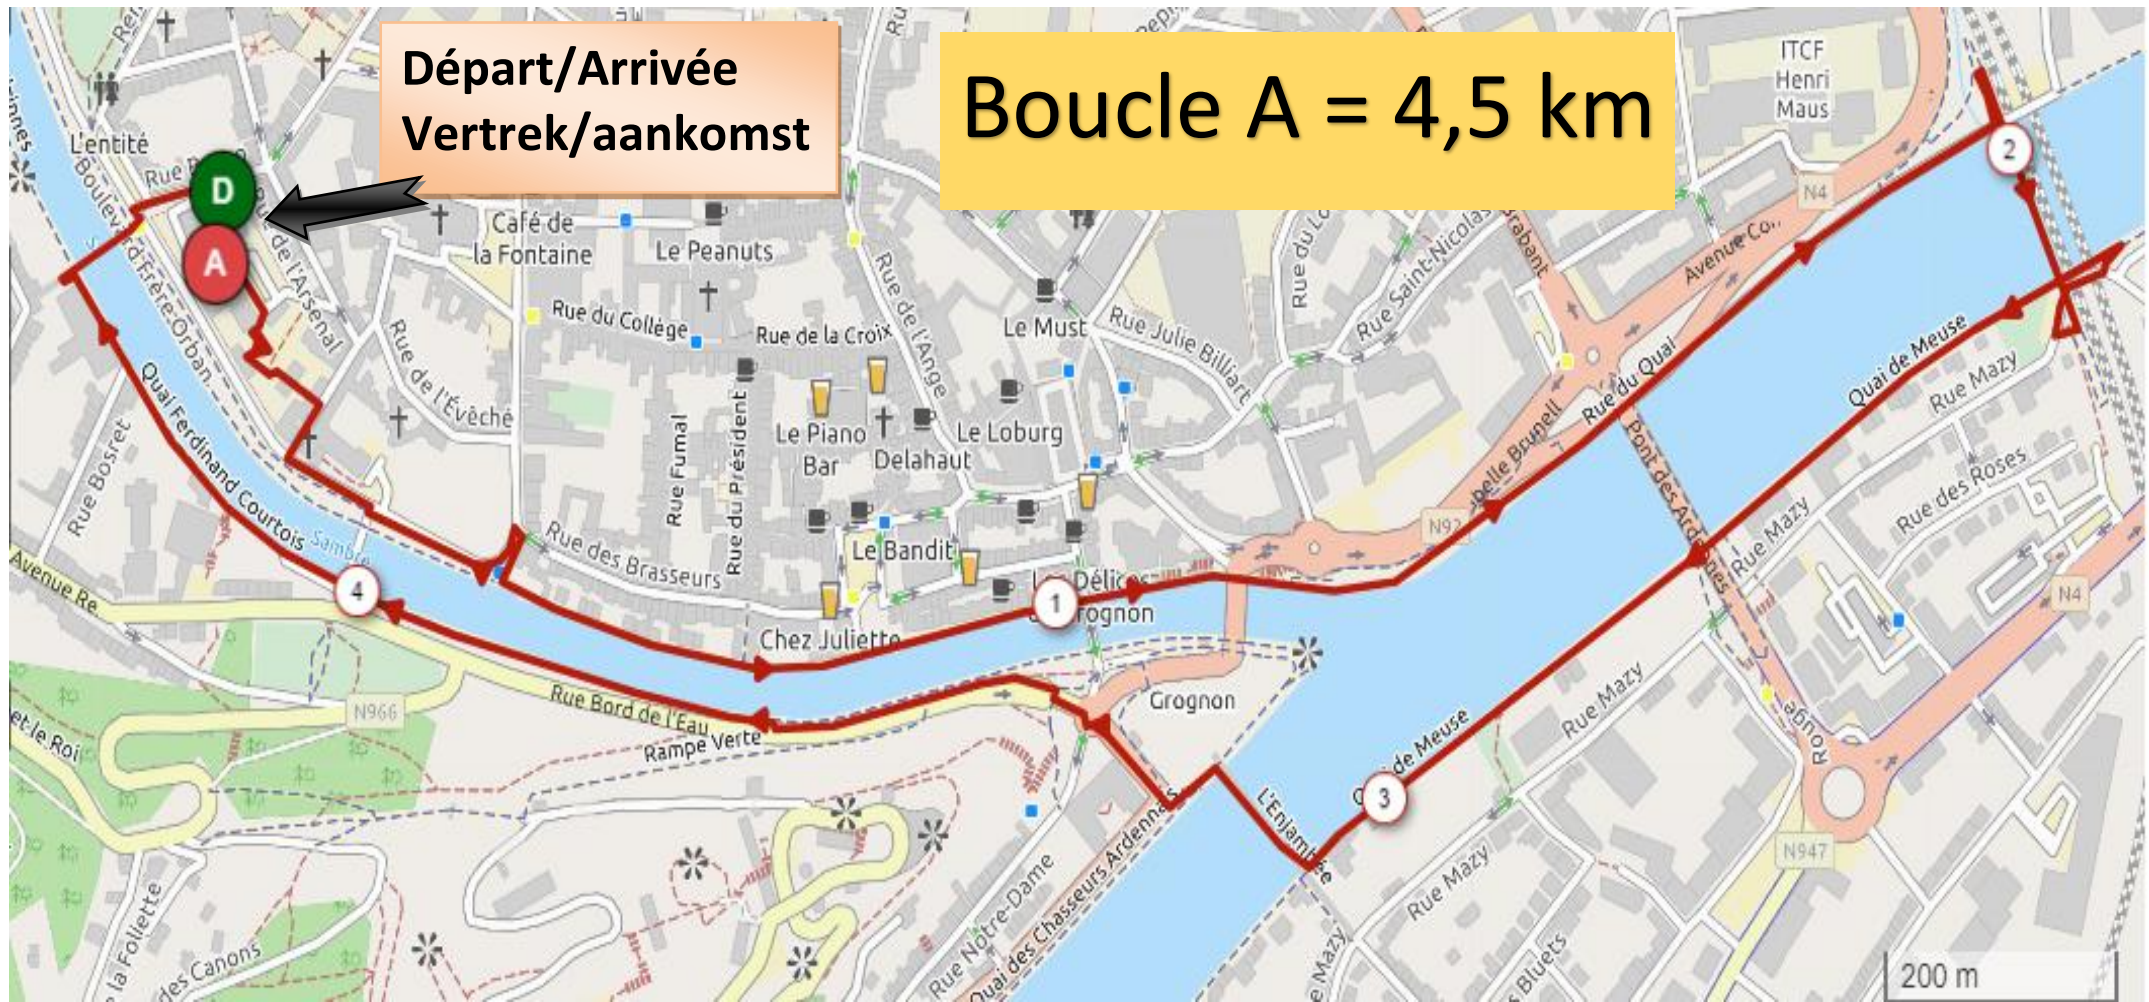

(2 points ravitaillement – 2 x La Plante)

30 km : boucles A + B + C + D = 30,5 km – 685 m D+

>>> 4,5 km + 6,8 km + 7,8 km + 7,9 km + 3,5 km

(4 points ravitaillement – 2 x Arsenal, 2 x La Plante)

Départ/Arrivée
Vertrek/aankomst

Contrôle
« La Plante »

Départ/Arrivée
Vertrek/aankomst

Boucle A = 4,5 km

Départ/Arrivée
Vertrek/aankomst

Boucle B = 6,8 km

Boucle C = 11,3 km

Départ/Arrivée
Vertrek/aankomst

Contrôle
« La Plante »