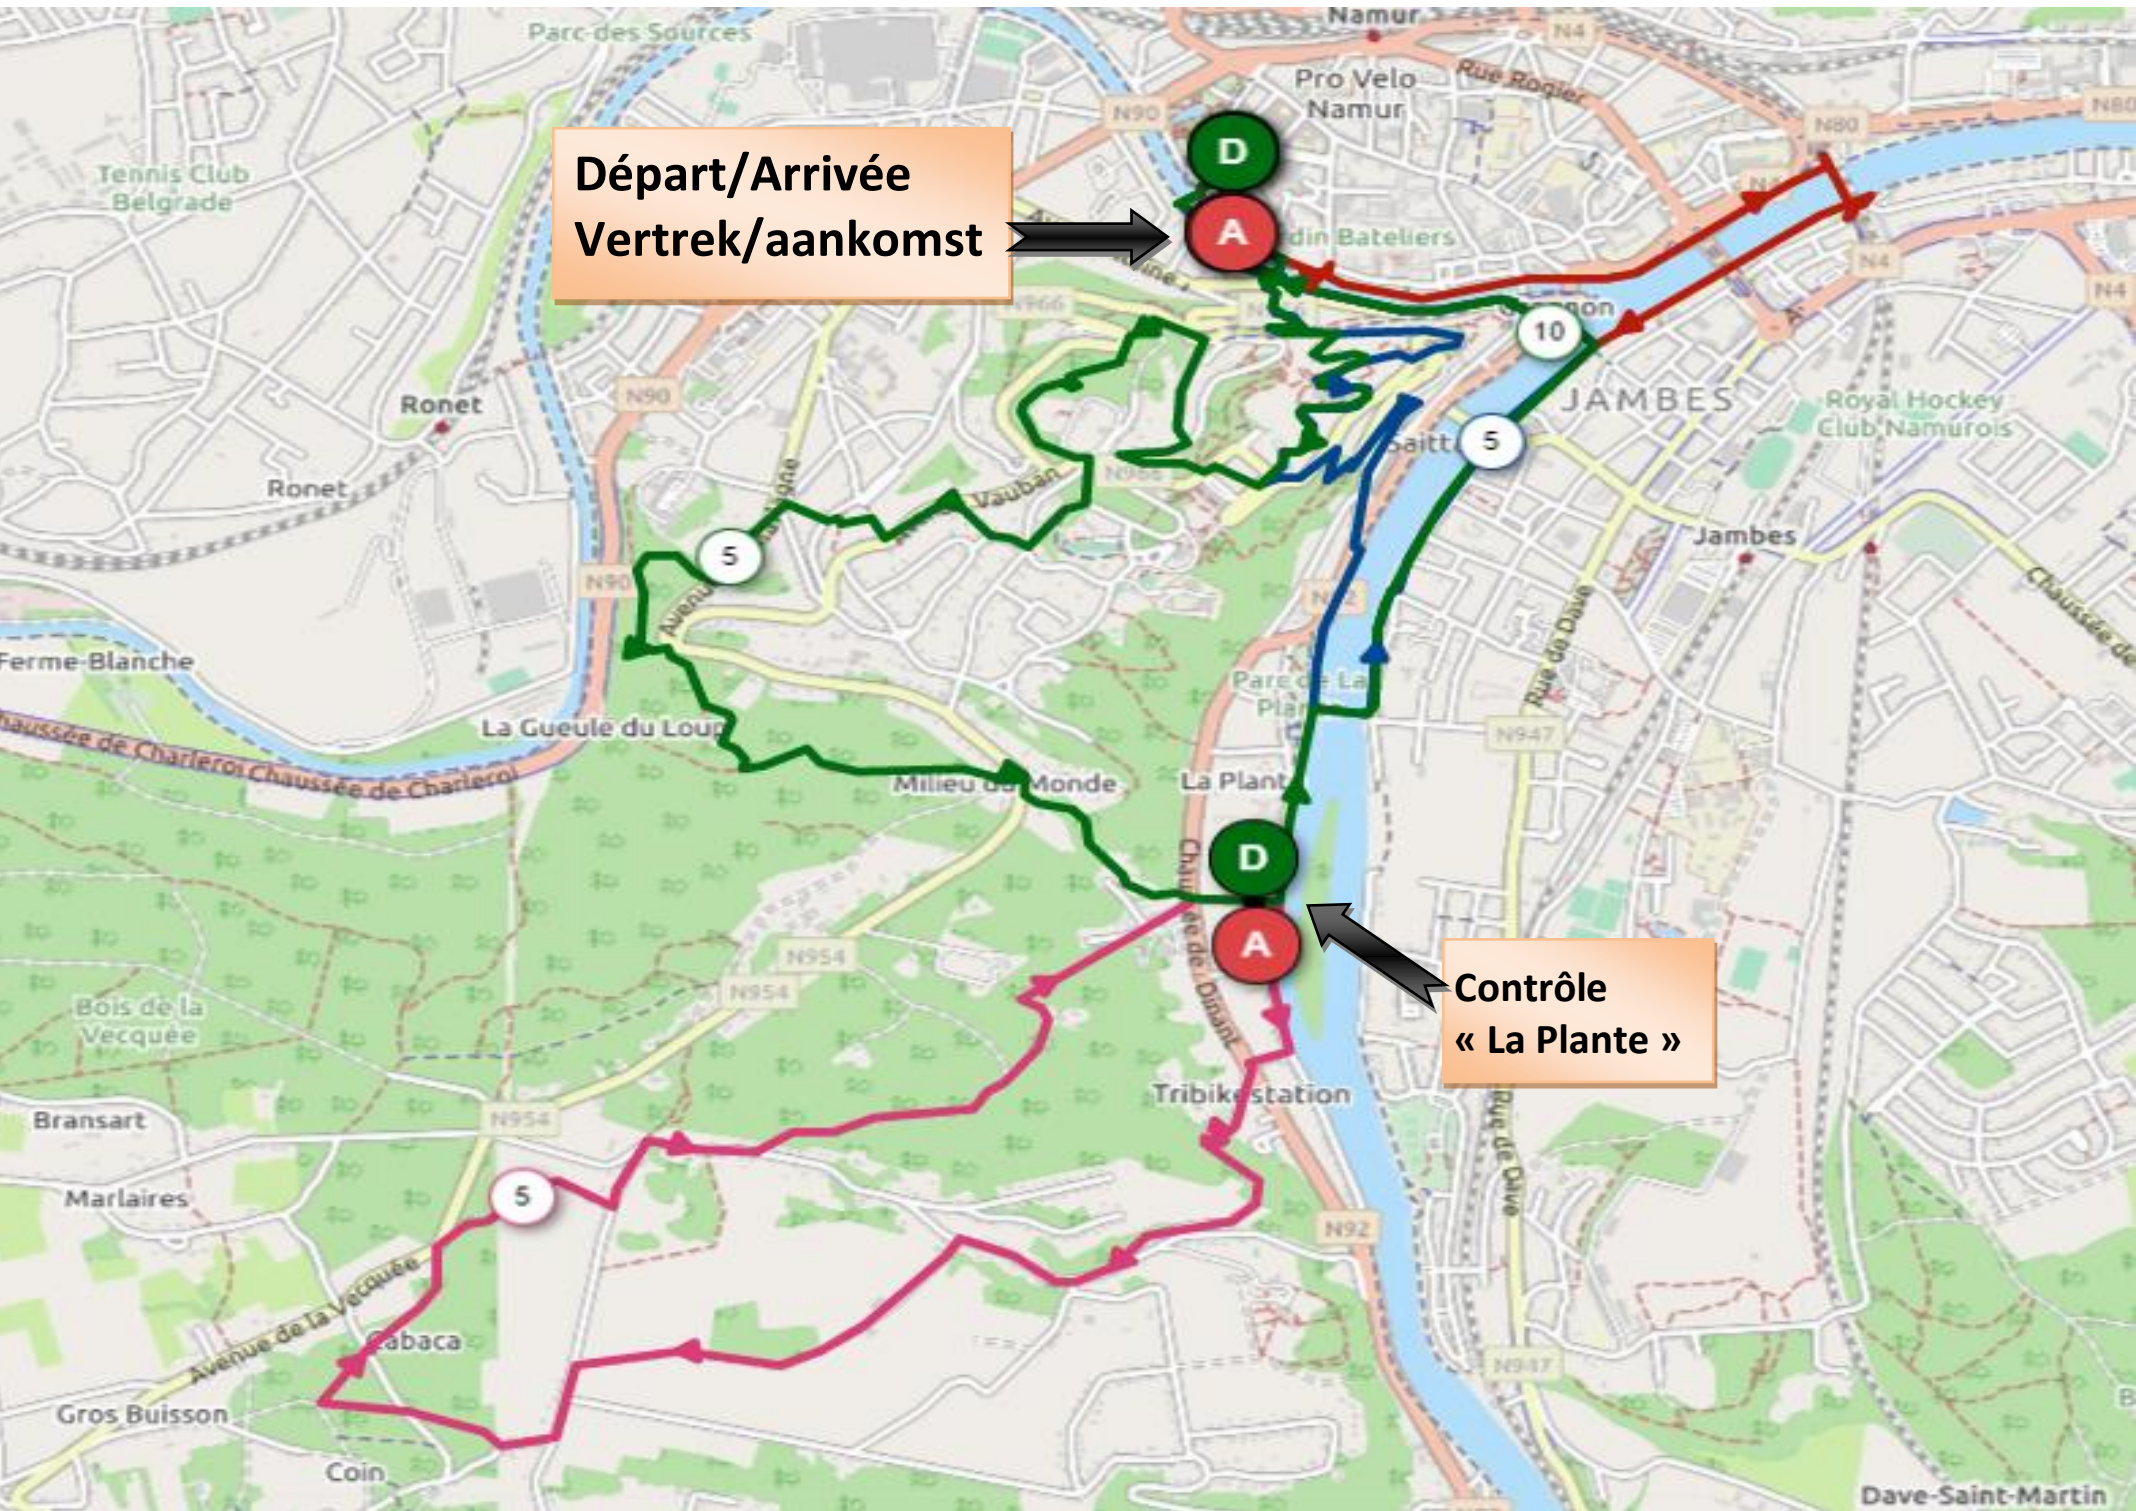

Formules :

4 km : boucle A = 4,5 km – 37 m D+

7 km : boucle B = 6,8 km – 137 m D+

12 km : boucles A + B = 11,3 km – 174 m D+

(1 point ravitaillement – Arsenal)

21 km : boucles C + D = 19,2 km – 511 m D+

>>> 7,8 km + 7,9 km + 3,5 km

(2 points ravitaillement – 2 x La Plante)

30 km : boucles A + B + C + D = 30,5 km – 685 m D+

>>> 4,5 km + 6,8 km + 7,8 km + 7,9 km + 3,5 km

(4 points ravitaillement – 2 x Arsenal, 2 x La Plante)

Départ/Arrivée
Vertrek/aankomst

Contrôle
« La Plante »

Départ/Arrivée
Vertrek/aankomst

Boucle A = 4,5 km

Départ/Arrivée
Vertrek/aankomst

Boucle B = 6,8 km

Boucle C = 11,3 km

Départ/Arrivée
Vertrek/aankomst

Contrôle
« La Plante »

Boucle D = 7,9 km