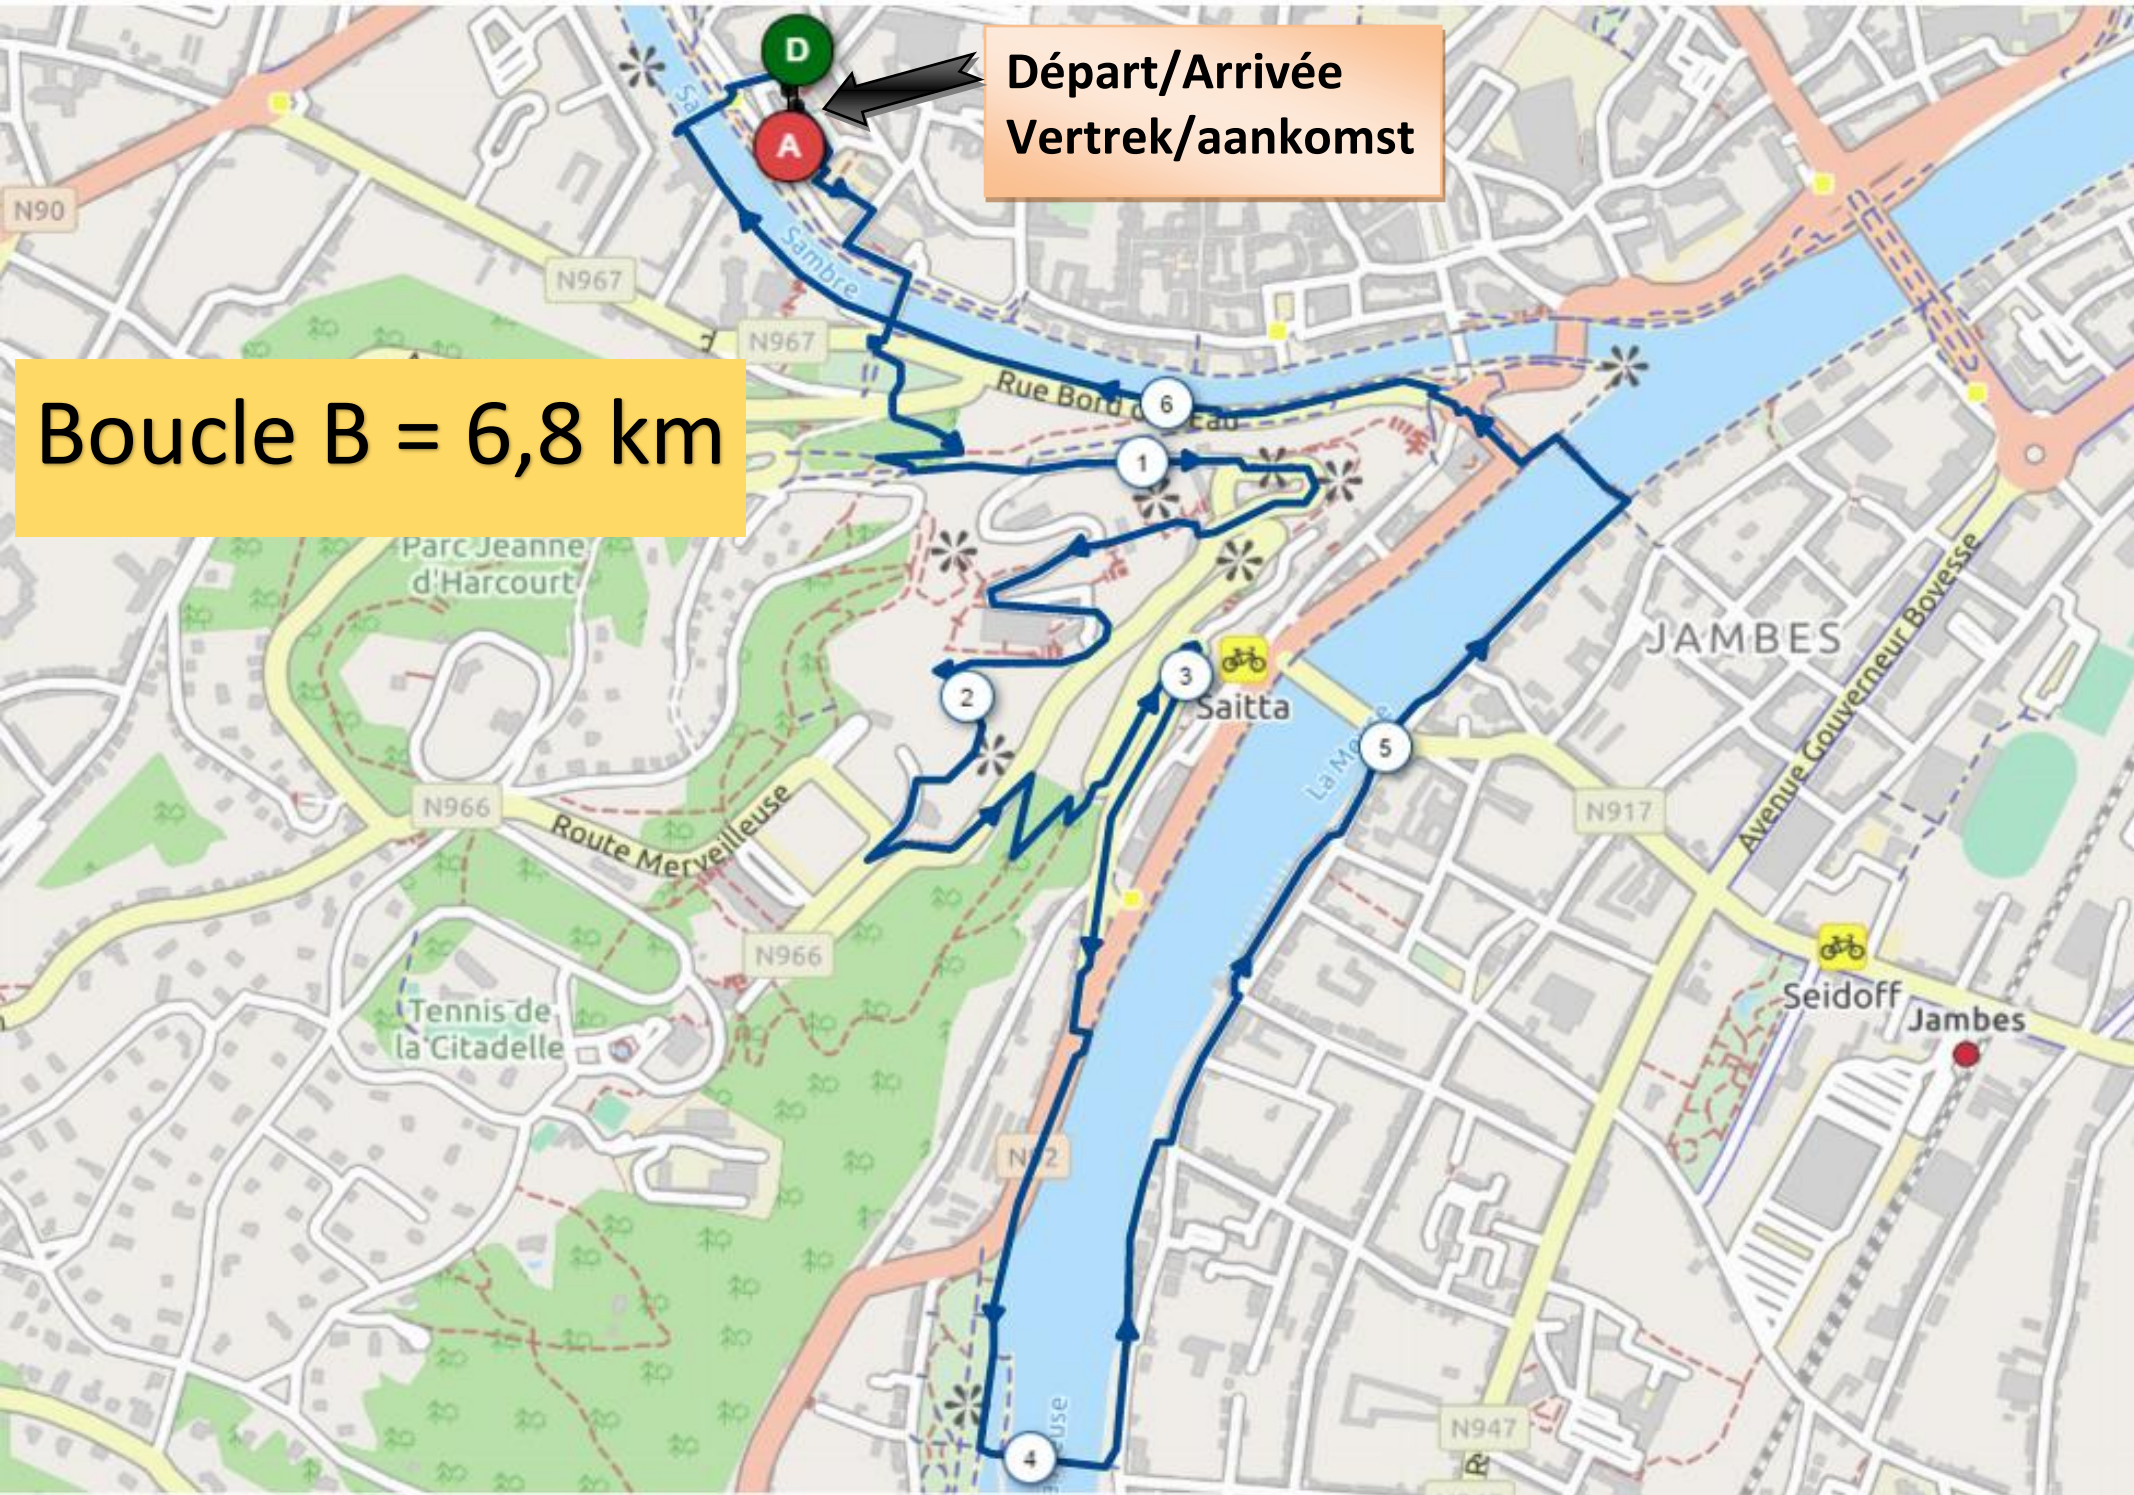

Formules :

4 km : boucle A = 4,5 km – 37 m D+

7 km : boucle B = 6,8 km – 137 m D+

12 km : boucles A + B = 11,3 km – 174 m D+

(1 point ravitaillement – Arsenal)

21 km : boucles C + D = 19,2 km – 511 m D+

>>> 7,8 km + 7,9 km + 3,5 km

(2 points ravitaillement – 2 x La Plante)

30 km : boucles A + B + C + D = 30,5 km – 685 m D+

>>> 4,5 km + 6,8 km + 7,8 km + 7,9 km + 3,5 km

(4 points ravitaillement – 2 x Arsenal, 2 x La Plante)

Départ/Arrivée
Vertrek/aankomst

Contrôle
« La Plante »

Départ/Arrivée
Vertrek/aankomst

Boucle A = 4,5 km

Départ/Arrivée
Vertrek/aankomst

Boucle B = 6,8 km

Boucle C = 11,3 km

Départ/Arrivée
Vertrek/aankomst

Contrôle
« La Plante »

Boucle D = 7,9 km