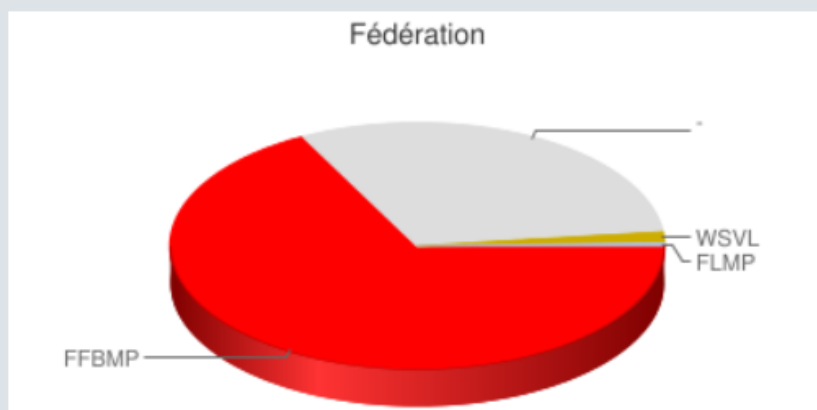

10 km 14

16 km 8

4 km 2

6 km 2

**Total** 26

Pas de détails

**Organisation** LES SPITANTS DE NAMUR ASBL (NA029)

**Évènement** 24e Marche de la Fraise

### Inscriptions / Fédération

Fédération	# Personnes	% Total	# Clubs	Classement
FFBMP	330	67.35	57	1
-	151	30.82	0	2
WSVL	7	1.43	5	3
FLMP	2	0.41	1	4
<b>Total</b>	<b>490</b>		<b>63</b>	

Fédération