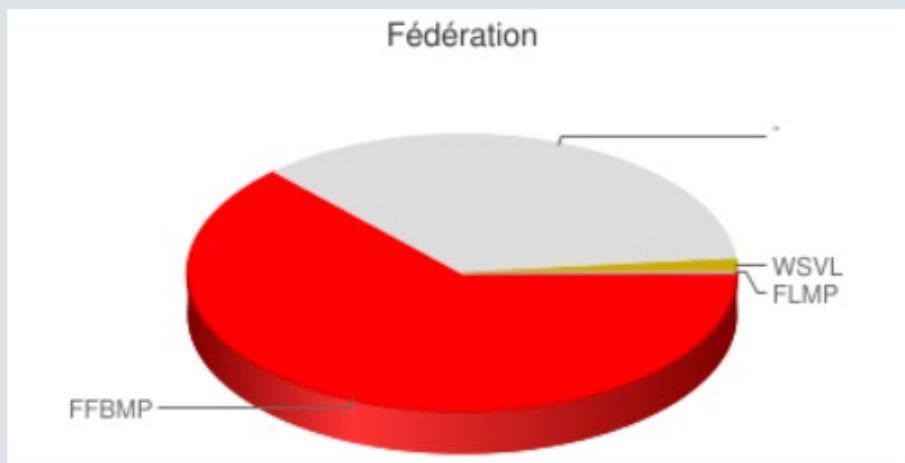

**Organisation** LES SPITANTS DE NAMUR ASBL (NA029)

**Évènement** 23e Marche de la Fraise

**Localisation** Wépion (Namur)

**Date** Mercredi 06-Juil.-2022

## Inscriptions / Fédération

Fédération	# Personnes	% Total	# Clubs	Classement
FFBMP	435	63.04	72	1
-	244	35.36	0	2
WSVL	10	1.45	6	3
FLMP	1	0.14	1	4
<b>Total</b>	<b>690</b>		<b>79</b>	