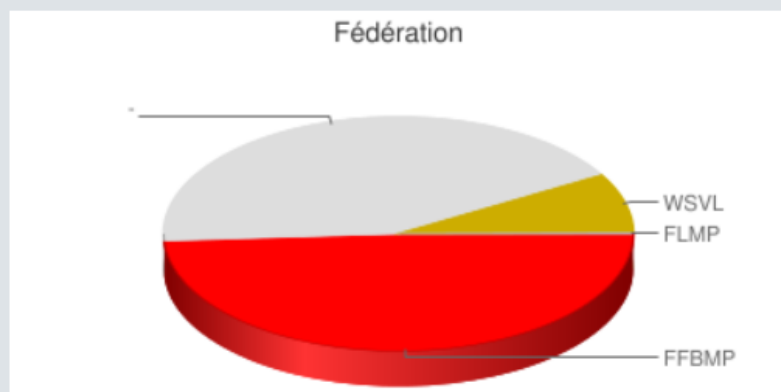

Organisation LES SPITANTS DE NAMUR ASBL (NA029)

Évènement 43e Marche de la Citadelle

Localisation Namur

Date Dimanche 09-Janv.-2022

Inscriptions / Fédération

Fédération	# Personnes	% Total	# Clubs	Classement
FFBMP	581	49.07	84	1
-	504	42.57	0	2
WSVL	98	8.28	41	3
FLMP	1	0.08	1	4
Total	1184		126	

+ 74 marcheurs avec cartes non valables ou aucune adhésion... !!!!!

Donc, **1258 marcheurs** + tous ceux qui ne se sont pas inscrits...

Officiellement, selon Cronolive, 1184 marcheurs

Inscriptions / club