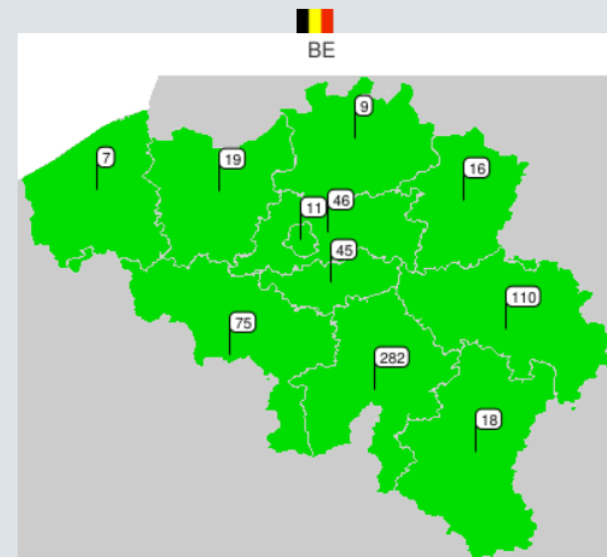

Activité

Activité	Nombre	% Total
Wandelen	1184	100.00

Nationalité	Nombre	% Total
 Belgique	636	98.76
 France	7	1.09
 Canada	1	0.16

Pays	Région	Nombre
Belgique	Région de Bruxelles-capitale, Region de Bruxelles-Capitale	11
Belgique	Région de Bruxelles-capitale,	11
Belgique	Flandre, Anvers	9
Belgique	Flandre, Limbourg	16
Belgique	Flandre, Flandre-Orientale	19
Belgique	Flandre, Brabant Flamand	46
Belgique	Flandre, Flandre-Occidentale	7
Belgique	Flandre,	97
Belgique	Wallonie, Hainaut	75
Belgique	Wallonie, Liège	110
Belgique	Wallonie, Luxembourg	18
Belgique	Wallonie, Namur	282
Belgique	Wallonie, Brabant Wallon	45
Belgique	Wallonie,	530
Belgique		638

Statistiques sur la base de données à caractère personnel, non compris les participants anonymes

[menu](#)

Pays	Région	Clubs	participants
Belgique	Région de Bruxelles-capitale, Region de Bruxelles-Capitale	1	3
Belgique	Région de Bruxelles-capitale,	1	3
Belgique	Flandre, Anvers	5	8
Belgique	Flandre, Limbourg	8	19
Belgique	Flandre, Flandre-Orientale	7	13
Belgique	Flandre, Brabant Flamand	15	46
Belgique	Flandre, Flandre-Occidentale	7	15
Belgique	Flandre,	42	101
Belgique	Wallonie, Hainaut	18	50
Belgique	Wallonie, Liège	29	132
Belgique	Wallonie, Luxembourg	4	17
Belgique	Wallonie, Namur	24	350
Belgique	Wallonie, Brabant Wallon	6	25
Belgique	Wallonie,	81	574
Belgique		124	678